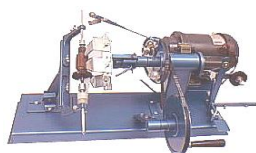

Enroladeira de Induzidos

R$
5.590,00

Com motor, para Induzidos
de Ferramentas Elétricas e
Limpadores de Parabrisa